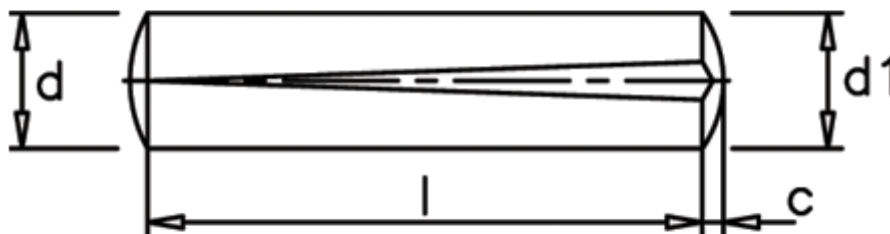

Varenummer: 08013124
Beskrivelse: KLEE Kærvstift S1 3x20
Stål

Mål

c = 0,45

d = 3.0

d1 = 3.25

Længde = 20